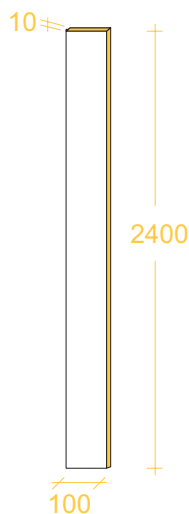

## Cedral Texturado

Largo: 3.600 mm

Ancho: 200 mm

Espesor: 6 mm natural

8 mm natural y color

## Cedral Liso

Largo: 3.600 mm

Ancho: 200 mm

Espesor: 8 mm natural

Cedral Texturado

Cedral Liso

Faja de terminación  
Largo: 2.400 mm  
Ancho: 100 mm  
Espesor: 10 mm  
Terminación: Liso natural