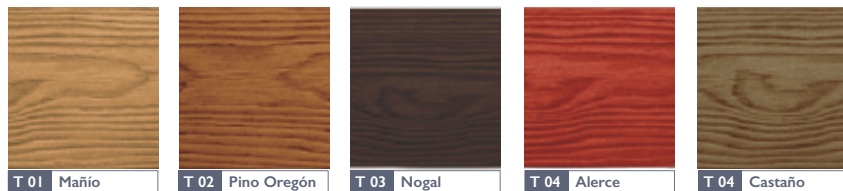

Tintes:

Natural:

Es pintable con cualquier pintura para fibrocemento o en base al agua. Su aplicación puede realizarse con brocha, rodillo o pistola.

Se recomiendan al menos 3 manos de aplicación de pintura:

- Primera mano diluida al 50% cubriendo las 6 caras de la tabla.
- Las siguientes dos manos pueden ser realizadas con el material instalado.

*Para más información sobre la aplicación de la pintura, seguir las recomendaciones del fabricante de pintura.

Este catálogo de colores exhibe la amplia gama de colores disponibles. Igualmente, una representación 100% acertada de los colores no es técnicamente posible en esta impresión.

La elección final de colores requiere estar basada en muestras del material. Por favor, solicite su muestra en www.cedral.cl

Puede existir una mínima variabilidad en los tonos madera debido a su composición según lote de fabricación.